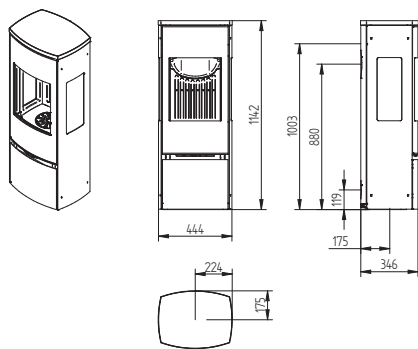

Bella Sideglass