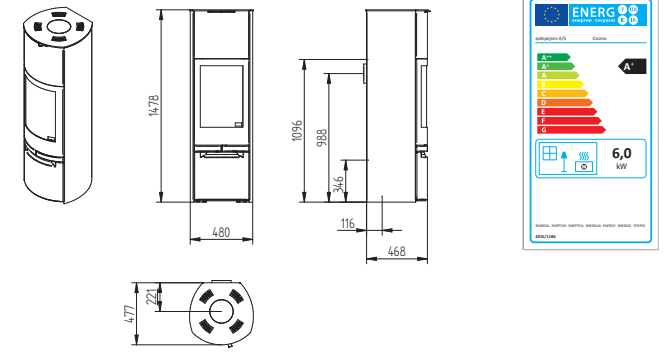

Technické nákresy

Cosmo 1500