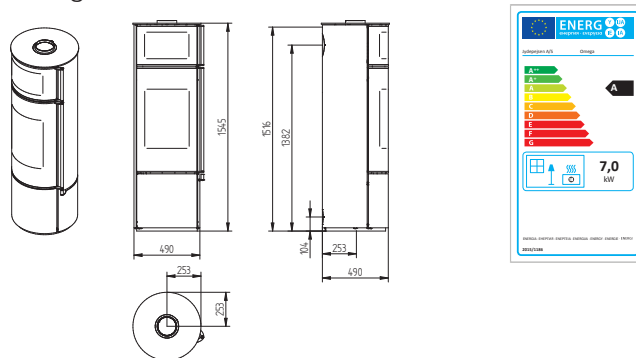

Technické nákresy

Omega Chef