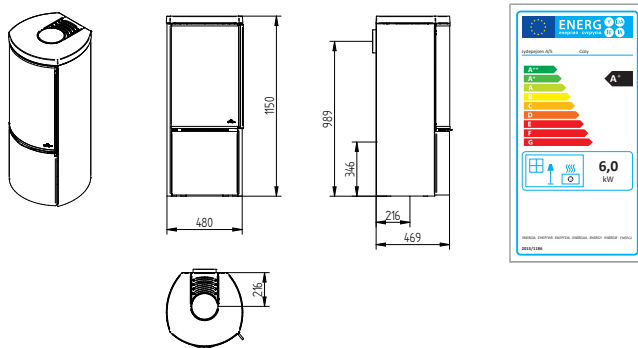

Technické nákresy

Cozy