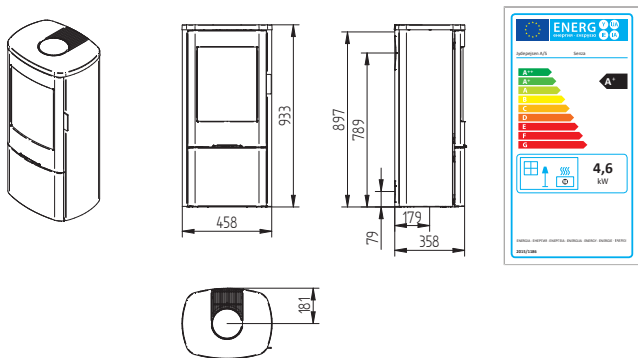

Technické nákresy

Senza