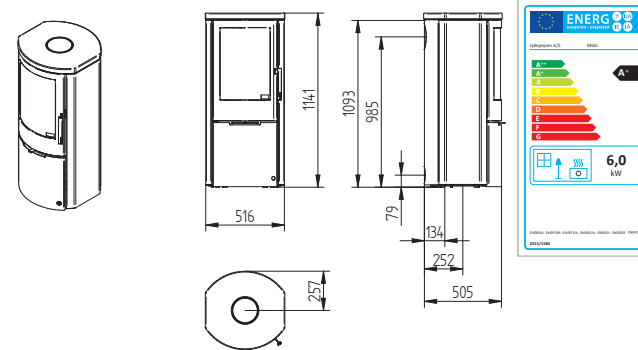

Mido Soapstone