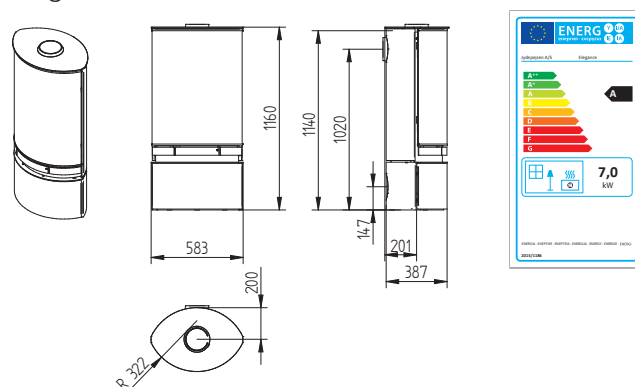

Country 765

Cubic 109

Cubic 166

Cubic 215

Cubic Wall

Elegance Classic

Elegance Classic Wall

Technické nákresy