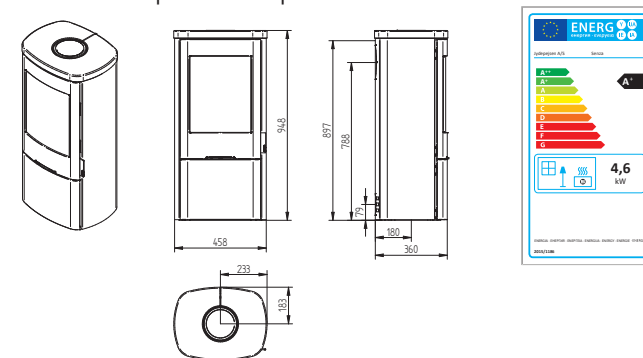

Senza Soapstone Top