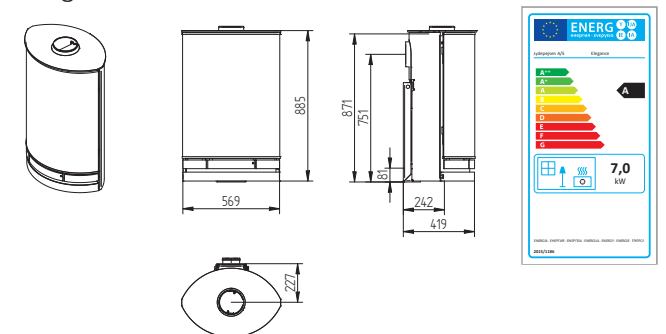

Country 765

Cubic 109

Cubic 166

Cubic 215

Cubic Wall

Elegance Classic

Elegance Classic Wall

Technické nákresy