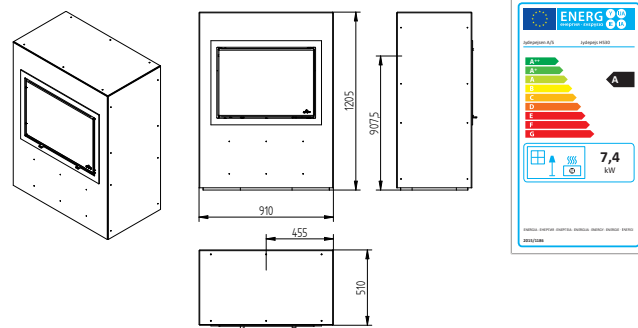

Jydepejs H530 enclosure