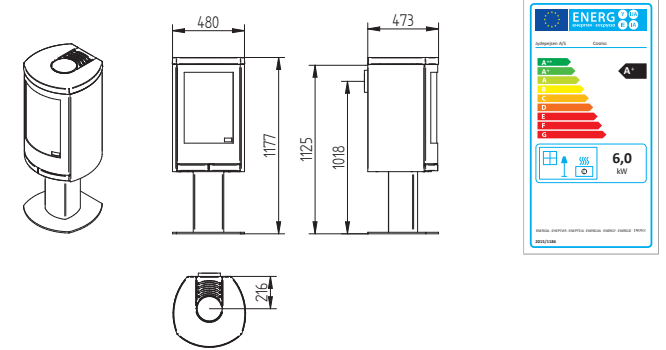

Technické nákresy

Cosmo Base