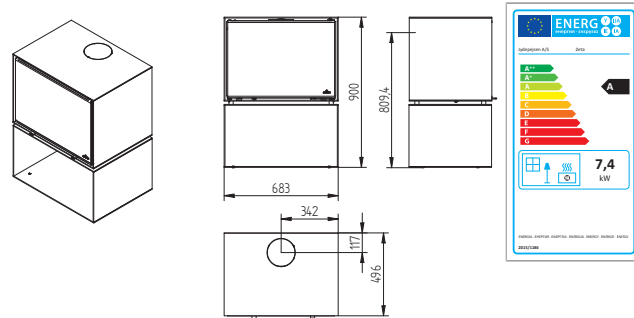

Zeta Freestanding