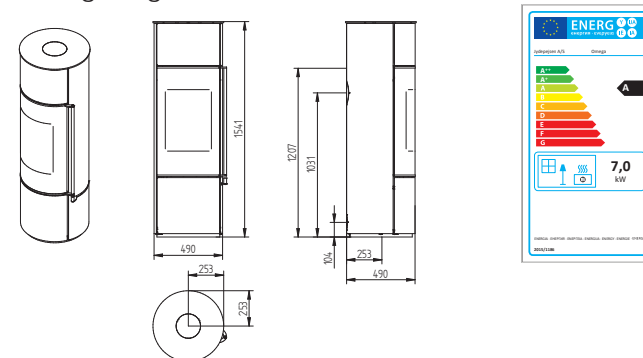

Omega High / Core