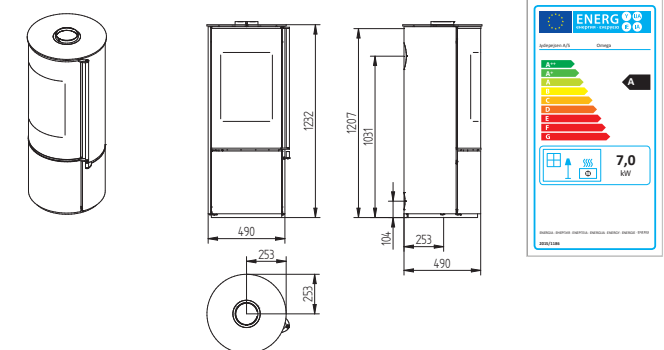

Omega Basic