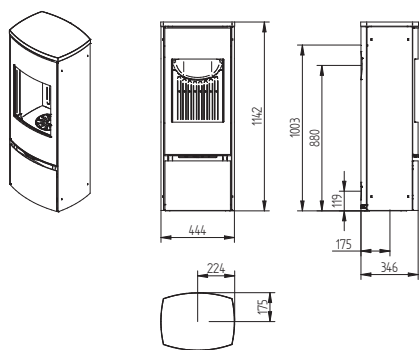

TECHNICKÉ INFORMACE

Technické nákresy

Bella

Bella Sideglass

Bella High

Bella High Sideglass

Cosmo 971

Cosmo 971 Soapstone

Country 765

Cubic 109

Cubic 166

Cubic 215

Cubic Wall

Elegance Classic

Elegance Classic Wall

Technické nákresy