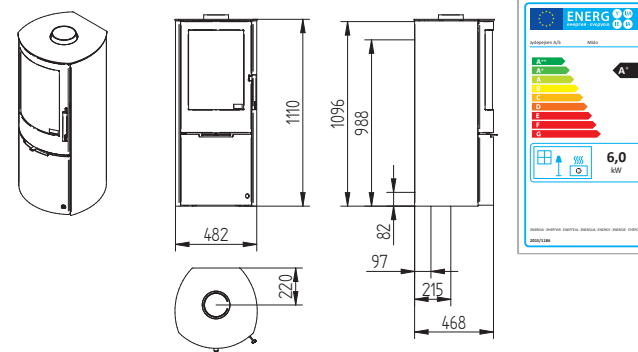

Technické nákresy

Mido Steel