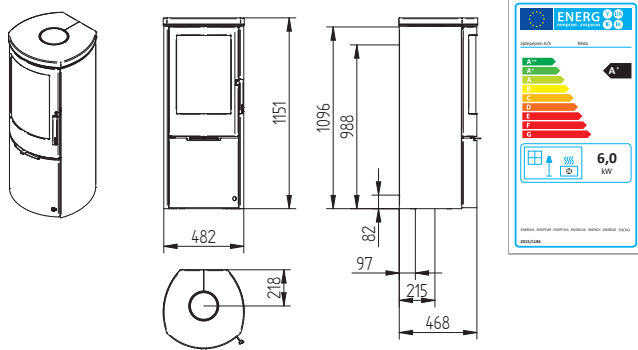

Mido Soapstone top