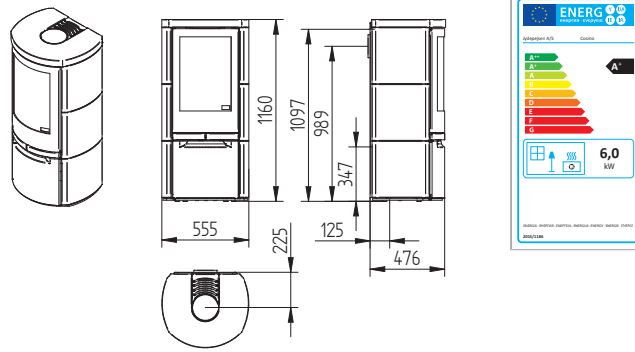

Cosmo 1147 Ceramics