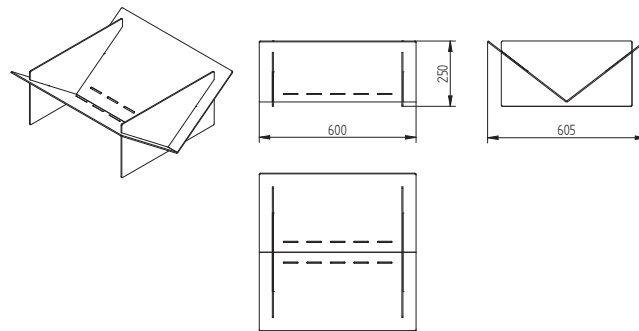

Jydepejsen Firepit -----

Jydepejsen Firebird -----

Jydepejsen®
Fire by Design Since 1979

TECHNICKÁ DATA

	Výkon min. / max	Emise CO	Doporučený tah komína, min.	Váha kg	Váha kg	Kouřovod	Vzdálenost od hořlavých materiálů	Vzdálenost od hořlavých materiálů s izolací	Rozměr spalovací komory	Účinnost	Hmot. spalin	Teplota spalin	Emise prachu	BimschV 2	RLU/Dibt	Defra / Area Smoke Control	Ø15A
	kW	%	Pa	Ocel	Káma keramika	Ø150 mm	Boční/zadní/přední	Boční/zadní/přední	H x W x D	%	G/S	C	mg				
Bella	3 - 5	0,07	12	125		X	300 / 200 / 950	300 / 200 / 850	430 x 318 x 255	82	4,3	239	4	X	X	X	X
Bella Sideglass	3 - 5	0,07	12	124		X	350 / 175 / 800	350 / 175 / 800	430 x 318 x 255	82	4,3	239	4	X	X	X	X
Bella High	3 - 5	0,07	12	136		X	300 / 200 / 950	300 / 200 / 850	430 x 318 x 255	82	4,3	239	4	X	X	X	X
Bella High Sideglass	3 - 5	0,07	12	135		X	350 / 175 / 800	350 / 175 / 800	430 x 318 x 255	82	4,3	239	4	X	X	X	X
Cosmo 971	3 - 8	0,06	12	144	247	X	350 / 200 / 1000	350 / 150 / 1000	415 x 365 x 325	80	6	286	6	X		X	X
Cosmo 1147	3 - 8	0,06	12	156	276 / 190	X	350 / 200 / 1000	350 / 150 / 1000	415 x 365 x 325	80	6	286	6	X		X	X
Cosmo 1500	3 - 8	0,06	12	172	302	X	350 / 200 / 1000	350 / 150 / 1000	415 x 365 x 325	80	6	286	6	X		X	X
Cosmo Base	3 - 8	0,06	12	143		X	350 / 200 / 1000	350 / 150 / 1000	415 x 365 x 325	80	6	286	6	X		X	X
Cosmo Special 971/1147	3 - 8	0,06	12		321 / 342	X	350 / 200 / 1000	350 / 150 / 1000	415 x 365 x 325	80	6	286	6	X		X	X
Cosmo Classic	3 - 8	0,06	12		377	X	350 / 200 / 1000	350 / 150 / 1000	415 x 365 x 325	80	6	286	6	X		X	X
Country 575	3 - 5	0,10	12	94		X	450 / 275 / 850	425 / 225 / 850	250 x 342 x 282	78	6	252	27	X	X	X	
Country 765	3 - 5	0,10	12	100		X	450 / 275 / 850	425 / 225 / 850	250 x 342 x 282	78	6	252	27	X	X	X	
Cozy	3 - 8	0,06	12	141	281	X	350 / 200 / 1000	350 / 150 / 1000	415 x 365 x 325	80	6	286	6	X		X	X
Cozy Sideglass	3 - 8	0,06	12	140	250	X	350 / 200 / 1000	350 / 150 / 1000	415 x 365 x 325	80	6	286	6	X		X	X
Cubic 109	3 - 8	0,06	12	134		X	350 / 200 / 1000	350 / 150 / 1000	415 x 365 x 325	80	6	286	6	X		X	X
Cubic 166	3 - 8	0,06	12	179		X	350 / 200 / 1000	350 / 150 / 1000	415 x 365 x 325	80	6	286	6	X		X	X
Cubic 215	3 - 8	0,06	12	199		X	350 / 200 / 1000	350 / 150 / 1000	415 x 365 x 325	80	6	286	6	X		X	X
Cubic Wall	3 - 8	0,06	12	113		X	350 / 200 / 1000	350 / 150 / 1000	415 x 365 x 325	80	6	286	6	X		X	X
Elegance Classic*	4 - 8	0,06	12	144		X	450 / 175 / 900	450 / 50 / 900	485 x 446 x 274	75	6,7	340	10	X			X
Elegance Classic Wall*	4 - 8	0,06	12	122		X	450 / 175 / 900	450 / 50 / 900	485 x 446 x 274	75	6,7	340	10	X			X
Elegance Junior*	3 - 5	0,09	12	116		X	350 / 100 / 800	400 / 100 / 800	416 x 381 x 221	76	5,3	261	8	X	X	X	X
Elegance Junior Wall*	3 - 5	0,09	12	91		X	350 / 100 / 800	400 / 100 / 800	416 x 381 x 221	76	5,3	261	8	X	X	X	X
Jydepejs H530	4 - 9	0,08	12	91		X	350 / 250 / 1200	300 / 200 / 1200	350 x 600 x 300	75	7,5	337	28	X			
Jydepejs H530 Enclosure	4 - 9	0,08	12	138		X	350 / 250 / 1200	300 / 200 / 1200	350 x 600 x 300	75	7,5	337	28	X			