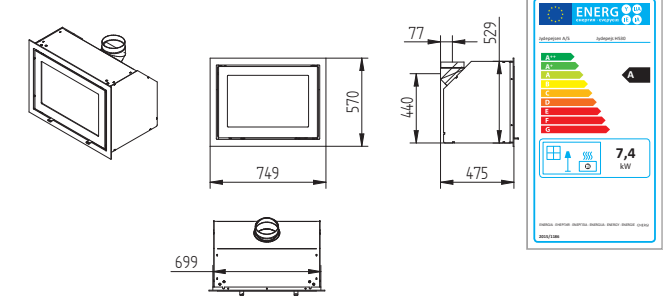

Jydepejs H530