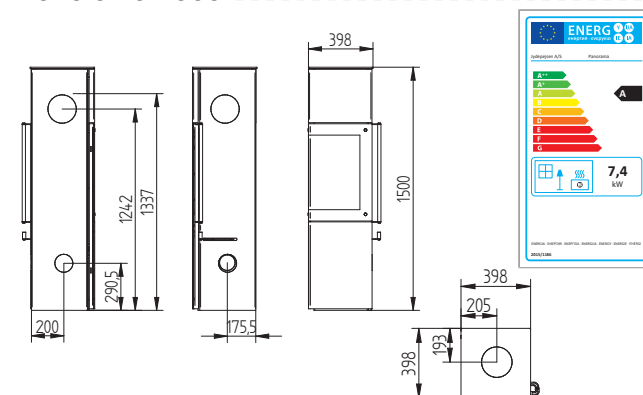

Panorama 1500