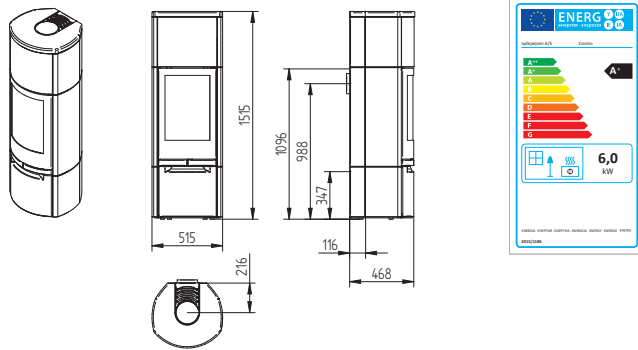

Cosmo 1500 Soapstone