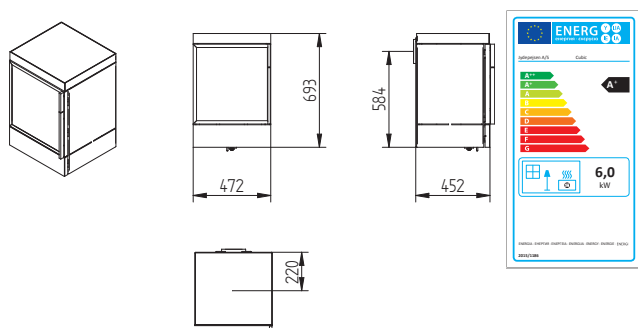

Country 765

Cubic 109

Cubic 166

Cubic 215

Cubic Wall

Elegance Classic

Elegance Classic Wall

Technické nákresy