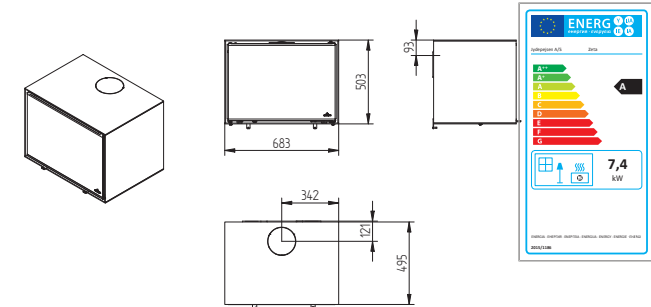

Technické nákresy

Zeta Wall