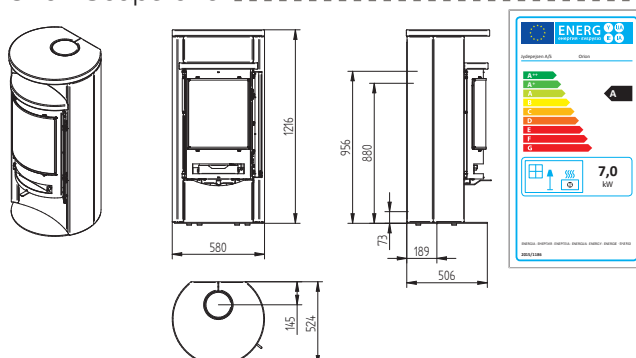

Orion Soapstone