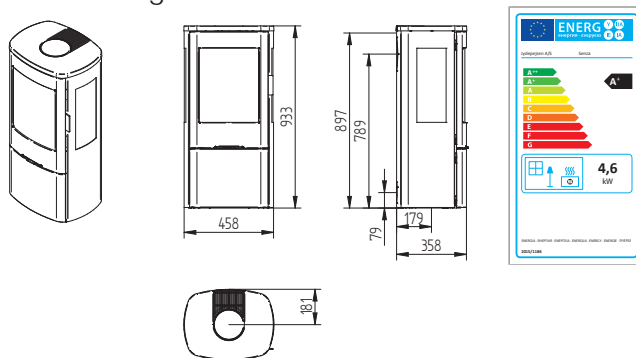

Senza Sideglass