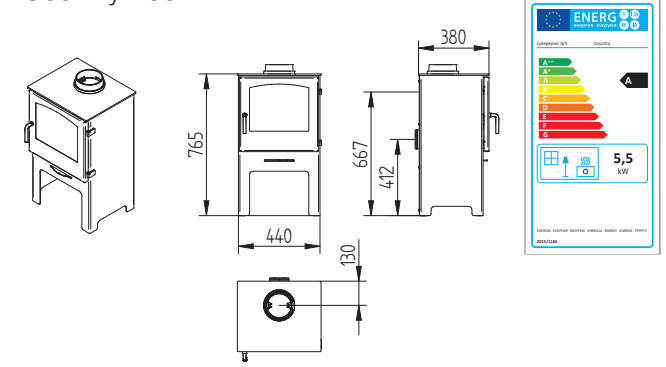

Country 765

Cubic 109

Cubic 166

Cubic 215

Cubic Wall

Elegance Classic

Elegance Classic Wall

Technické nákresy