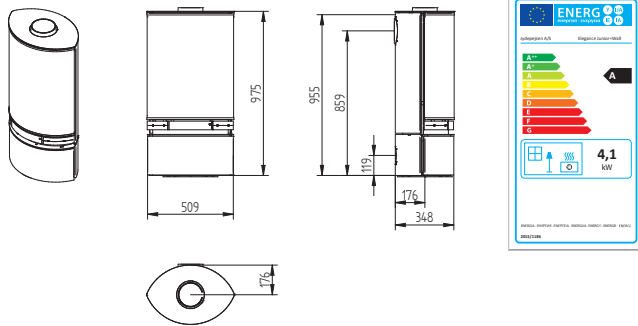

Technické nákresy

Elegance Junior