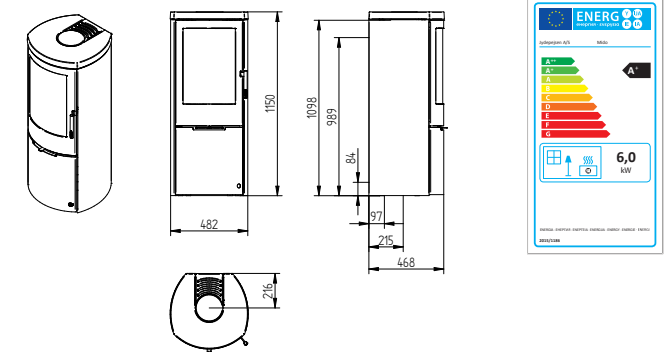

Mido Cast iron top