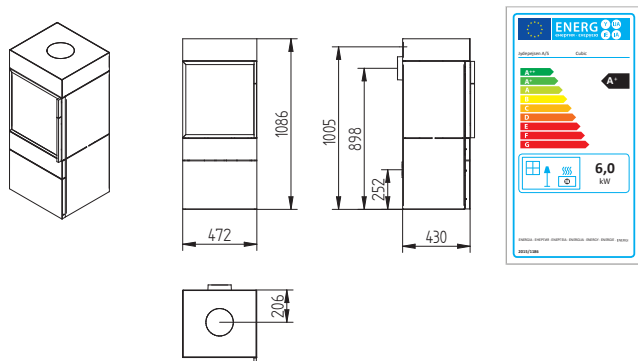

Country 765

Cubic 109

Cubic 166

Cubic 215

Cubic Wall

Elegance Classic

Elegance Classic Wall

Technické nákresy