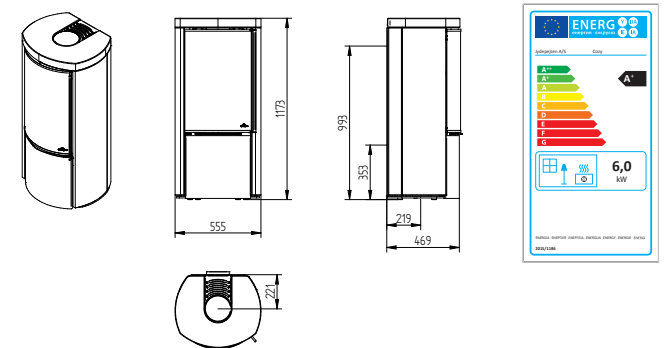

Cozy Soapstone