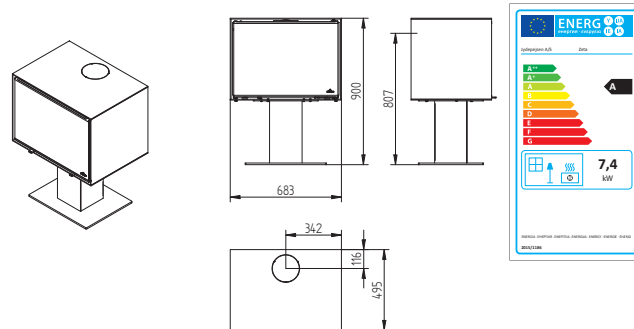

Technické nákresy

Zeta Base