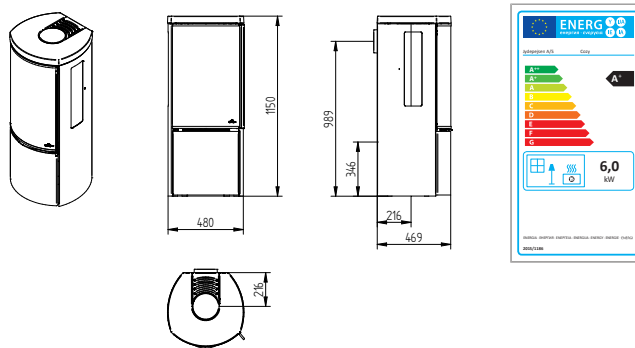

Cozy Sideglass