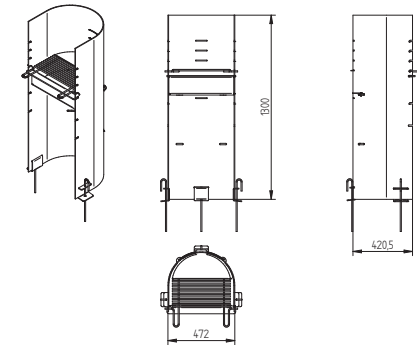

Jydepejsen Firepit -----

Jydepejsen Firebird -----

Jydepejsen®
Fire by Design Since 1979

TECHNICKÁ DATA

	Výkon min. / max	Emise CO	Doporučený tah komína, min.	Váha kg	Váha kg	Kouřovod	Vzdálenost od hořlavých materiálů	Vzdálenost od hořlavých materiálů s izolací	Rozměr spalovací komory	Účinnost	Hmot. spalin	Teplota spalin	Emise prachu	BimschV 2	RLU/Dibt	Defra / Area Smoke Control	Ø15A
	kW	%	Pa	Ocel	Káma keramika	Ø150 mm	Boční/zadní/přední	Boční/zadní/přední	H x W x D	%	G/S	C	mg				
Bella	3 - 5	0,07	12	125		X	300 / 200 / 950	300 / 200 / 850	430 x 318 x 255	82	4,3	239	4	X	X	X	X
Bella Sideglass	3 - 5	0,07	12	124		X	350 / 175 / 800	350 / 175 / 800	430 x 318 x 255	82	4,3	239	4	X	X	X	X
Bella High	3 - 5	0,07	12	136		X	300 / 200 / 950	300 / 200 / 850	430 x 318 x 255	82	4,3	239	4	X	X	X	X
Bella High Sideglass	3 - 5	0,07	12	135		X	350 / 175 / 800	350 / 175 / 800	430 x 318 x 255	82	4,3	239	4	X	X	X	X
Cosmo 971	3 - 8	0,06	12	144	247	X	350 / 200 / 1000	350 / 150 / 1000	415 x 365 x 325	80	6	286	6	X		X	X
Cosmo 1147	3 - 8	0,06	12	156	276 / 190	X	350 / 200 / 1000	350 / 150 / 1000	415 x 365 x 325	80	6	286	6	X		X	X
Cosmo 1500	3 - 8	0,06	12	172	302	X	350 / 200 / 1000	350 / 150 / 1000	415 x 365 x 325	80	6	286	6	X		X	X
Cosmo Base	3 - 8	0,06	12	143		X	350 / 200 / 1000	350 / 150 / 1000	415 x 365 x 325	80	6	286	6	X		X	X
Cosmo Special 971/1147	3 - 8	0,06	12		321 / 342	X	350 / 200 / 1000	350 / 150 / 1000	415 x 365 x 325	80	6	286	6	X		X	X
Cosmo Classic	3 - 8	0,06	12		377	X	350 / 200 / 1000	350 / 150 / 1000	415 x 365 x 325	80	6	286	6	X		X	X
Country 575	3 - 5	0,10	12	94		X	450 / 275 / 850	425 / 225 / 850	250 x 342 x 282	78	6	252	27	X	X	X	
Country 765	3 - 5	0,10	12	100		X	450 / 275 / 850	425 / 225 / 850	250 x 342 x 282	78	6	252	27	X	X	X	
Cozy	3 - 8	0,06	12	141	281	X	350 / 200 / 1000	350 / 150 / 1000	415 x 365 x 325	80	6	286	6	X		X	X
Cozy Sideglass	3 - 8	0,06	12	140	250	X	350 / 200 / 1000	350 / 150 / 1000	415 x 365 x 325	80	6	286	6	X		X	X
Cubic 109	3 - 8	0,06	12	134		X	350 / 200 / 1000	350 / 150 / 1000	415 x 365 x 325	80	6	286	6	X		X	X
Cubic 166	3 - 8	0,06	12	179		X	350 / 200 / 1000	350 / 150 / 1000	415 x 365 x 325	80	6	286	6	X		X	X
Cubic 215	3 - 8	0,06	12	199		X	350 / 200 / 1000	350 / 150 / 1000	415 x 365 x 325	80	6	286	6	X		X	X
Cubic Wall	3 - 8	0,06	12	113		X	350 / 200 / 1000	350 / 150 / 1000	415 x 365 x 325	80	6	286	6	X		X	X
Elegance Classic*	4 - 8	0,06	12	144		X	450 / 175 / 900	450 / 50 / 900	485 x 446 x 274	75	6,7	340	10	X			X
Elegance Classic Wall*	4 - 8	0,06	12	122		X	450 / 175 / 900	450 / 50 / 900	485 x 446 x 274	75	6,7	340	10	X			X
Elegance Junior*	3 - 5	0,09	12	116		X	350 / 100 / 800	400 / 100 / 800	416 x 381 x 221	76	5,3	261	8	X	X	X	X
Elegance Junior Wall*	3 - 5	0,09	12	91		X	350 / 100 / 800	400 / 100 / 800	416 x 381 x 221	76	5,3	261	8	X	X	X	X
Jydepejs H530	4 - 9	0,08	12	91		X	350 / 250 / 1200	300 / 200 / 1200	350 x 600 x 300	75	7,5	337	28	X			
Jydepejs H530 Enclosure	4 - 9	0,08	12	138		X	350 / 250 / 1200	300 / 200 / 1200	350 x 600 x 300	75	7,5	337	28	X			