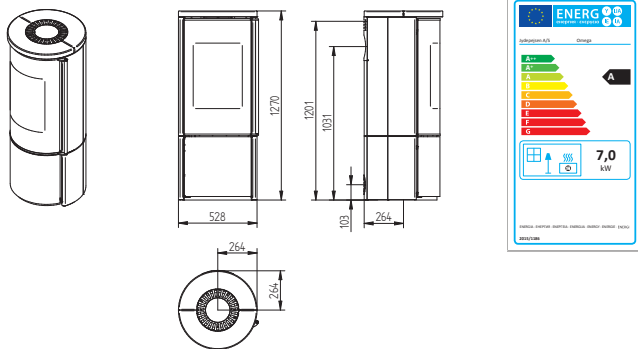

Technické nákresy

Omega Basic Soapstone