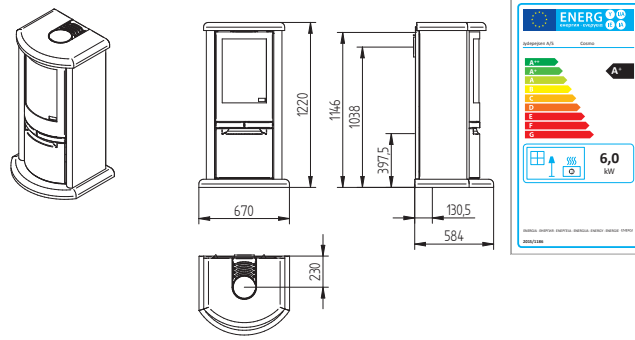

Cosmo Classic