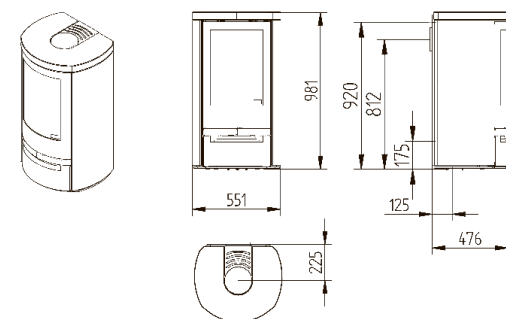

TECHNICKÉ INFORMACE

Technické nákresy

Bella

Bella Sideglass

Bella High

Bella High Sideglass

Cosmo 971

Cosmo 971 Soapstone

Country 765

Cubic 109

Cubic 166

Cubic 215

Cubic Wall

Elegance Classic

Elegance Classic Wall

Technické nákresy