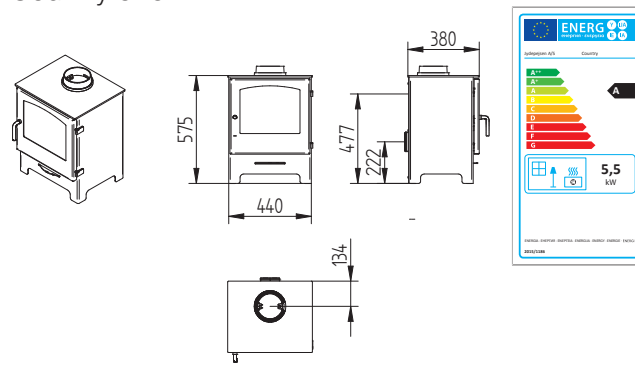

Country 765

Cubic 109

Cubic 166

Cubic 215

Cubic Wall

Elegance Classic

Elegance Classic Wall

Technické nákresy