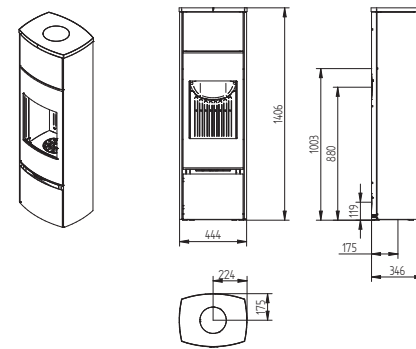

TECHNICKÉ INFORMACE

Technické nákresy

Bella

Bella Sideglass

Bella High

Bella High Sideglass

Cosmo 971

Cosmo 971 Soapstone

Country 765

Cubic 109

Cubic 166

Cubic 215

Cubic Wall

Elegance Classic

Elegance Classic Wall

Technické nákresy