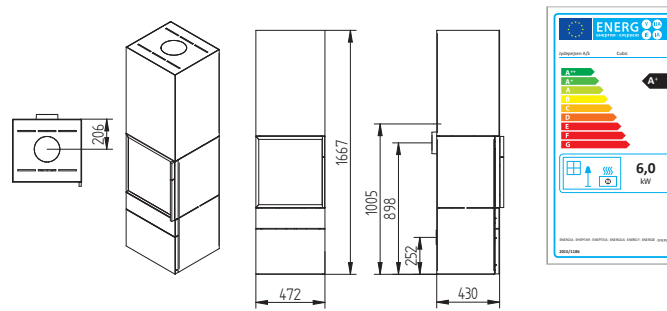

Country 765

Cubic 109

Cubic 166

Cubic 215

Cubic Wall

Elegance Classic

Elegance Classic Wall

Technické nákresy