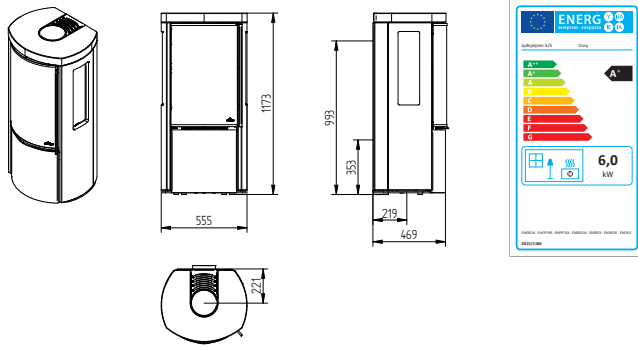

Technické nákresy

Cozy Soapstone Sideglass