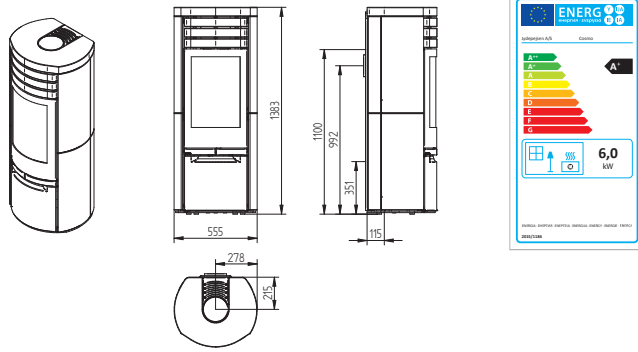

Technické nákresy

Cosmo 1147 Special Soapstone