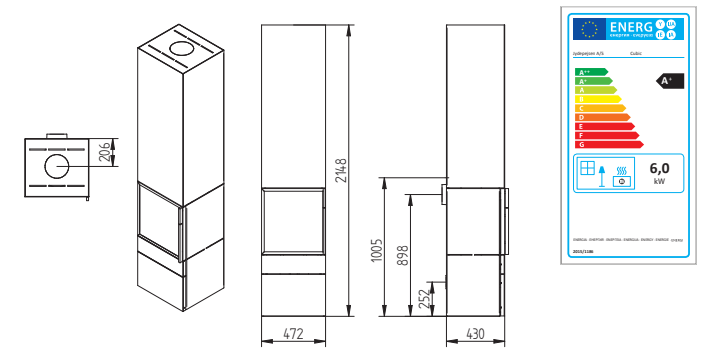

Country 765

Cubic 109

Cubic 166

Cubic 215

Cubic Wall

Elegance Classic

Elegance Classic Wall

Technické nákresy